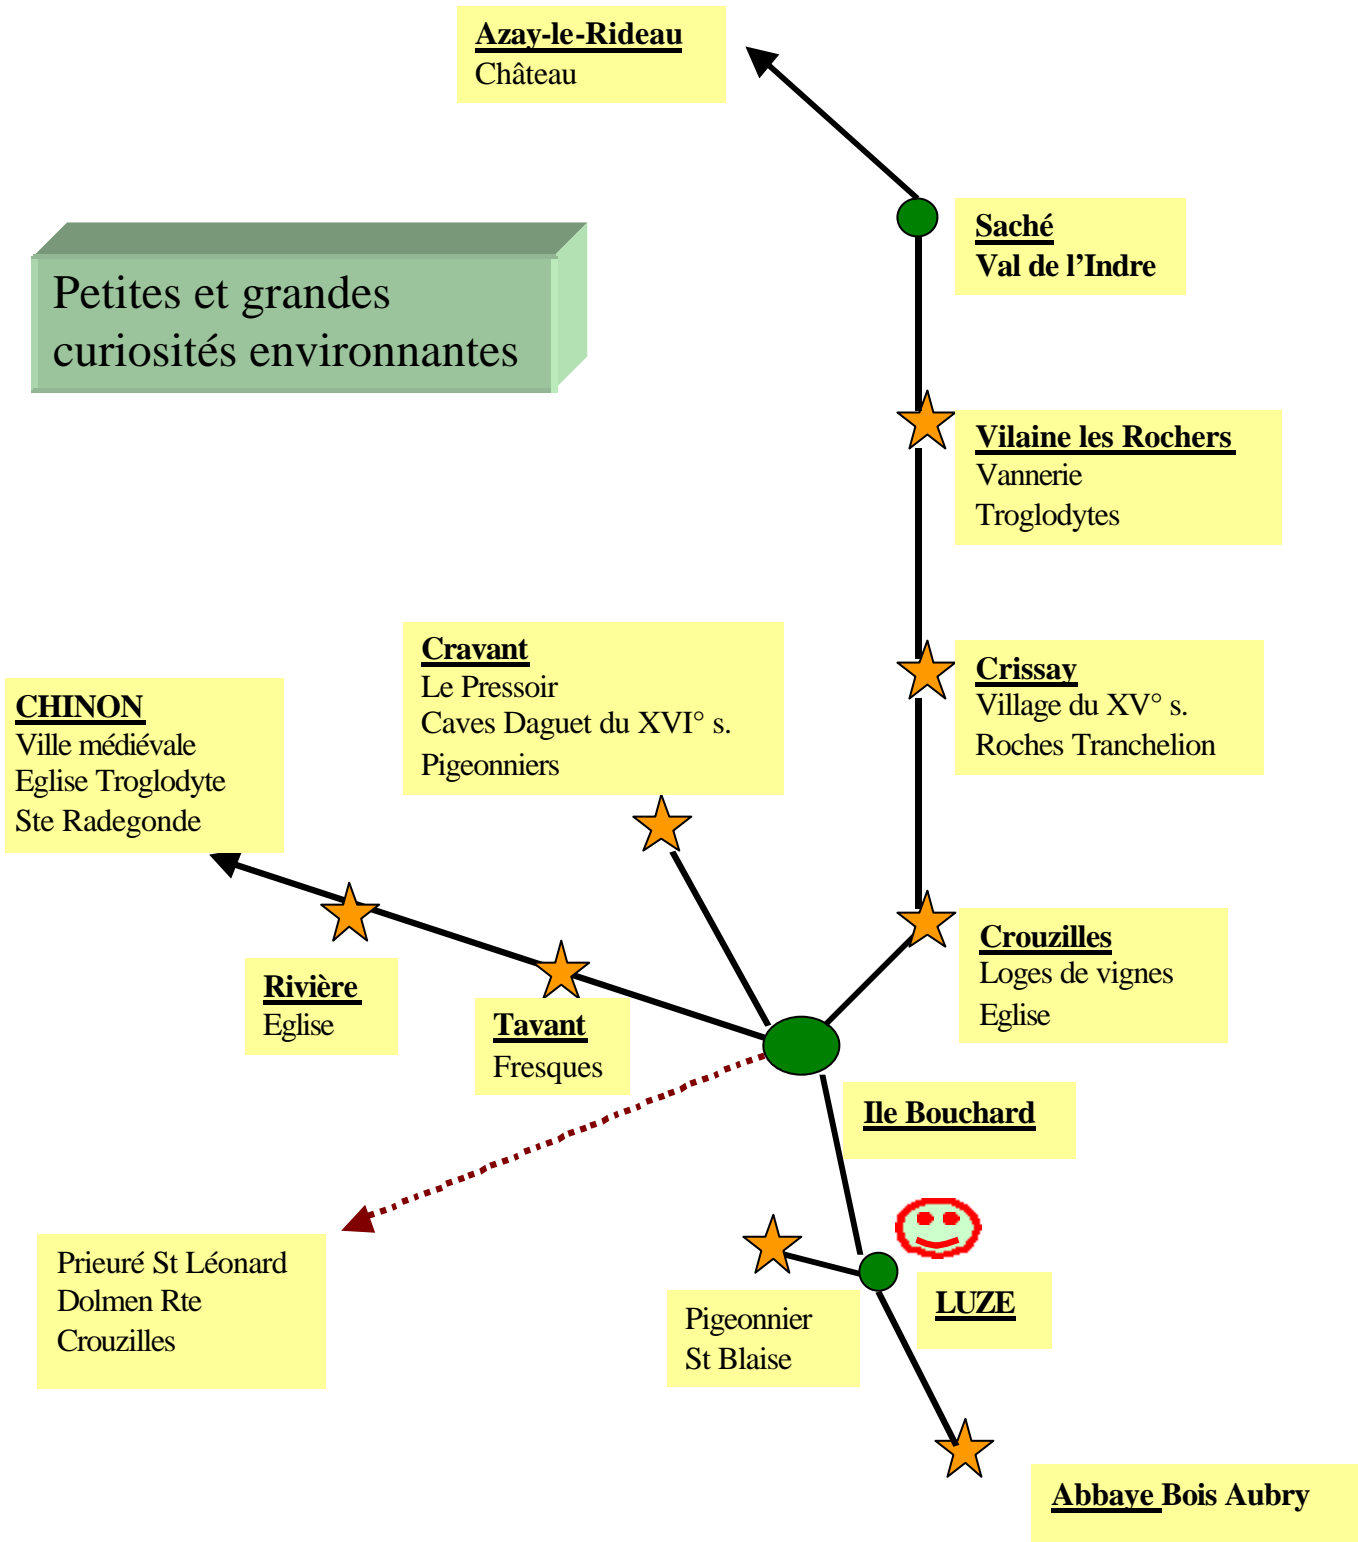

Petites et grandes curiosités environnantes

**GITE**

Christiane et René PARISOT  
LA SICARDIERE 37120 LUZE  
☎ 02 47 58 39 71 📠 02 47 58 31 58  
e-mail parisot-rene@club-internet.fr